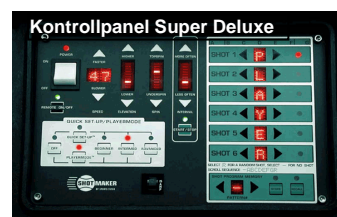

Shotmaker har alla de funktioner du kan förvänta sig av en bollmaskin i toppklass, bland annat:

- ❖ **Bollhastighet på upp till 153 km/tim**
- ❖ **Variabel skruvstyrka - allt från hård underskrub, till flackt slag, till hård överskrub**
- ❖ **Bollmatningshastighet från 1 till 10 sekunder**
- ❖ **Inställbar på alla typer av slag från grundslag till lobb**
- ❖ **Oscillator (vertikal slagvinkel) med slumpspridning eller programmerbar med tre olika riktningar för Standard, Super Deluxe-modellen har sju olika riktningar.**
- ❖ **Bollkapacitet 300 bollar**

Med den lätthanterliga elektroniska kontrollpanelen styr du alla funktioner i Shotmaker. Den är placerad på baksidan av maskinen i midjehöjd för bekväm åtkomst. Ett genomskinligt nedfällbart plastlock skyddar kontrollpanelen under spel. Shotmaker står på fyra stora vridbara hjul så du lätt kan rulla in den på banan.

### Standardmodellen

Shotmaker Standards kontrollpanel är uppdelad i två delar. Den vänstra sidan kontrollerar den typ av slag du vill spela med, variabla inställningar finns för bollhastighet, skrub och bollmatningshastighet och enklare knappar för på/av, bollhöjd, och fjärrkontroll (på/av). På högra sidan av kontrollpanelen kan du programmera hur bollarna ska slås i sidled i tre olika positioner enligt tennisbanediagrammet ovanför knapparna. Du kan också välja att låta bollarna slås ut slumpmässigt i de olika positionerna.